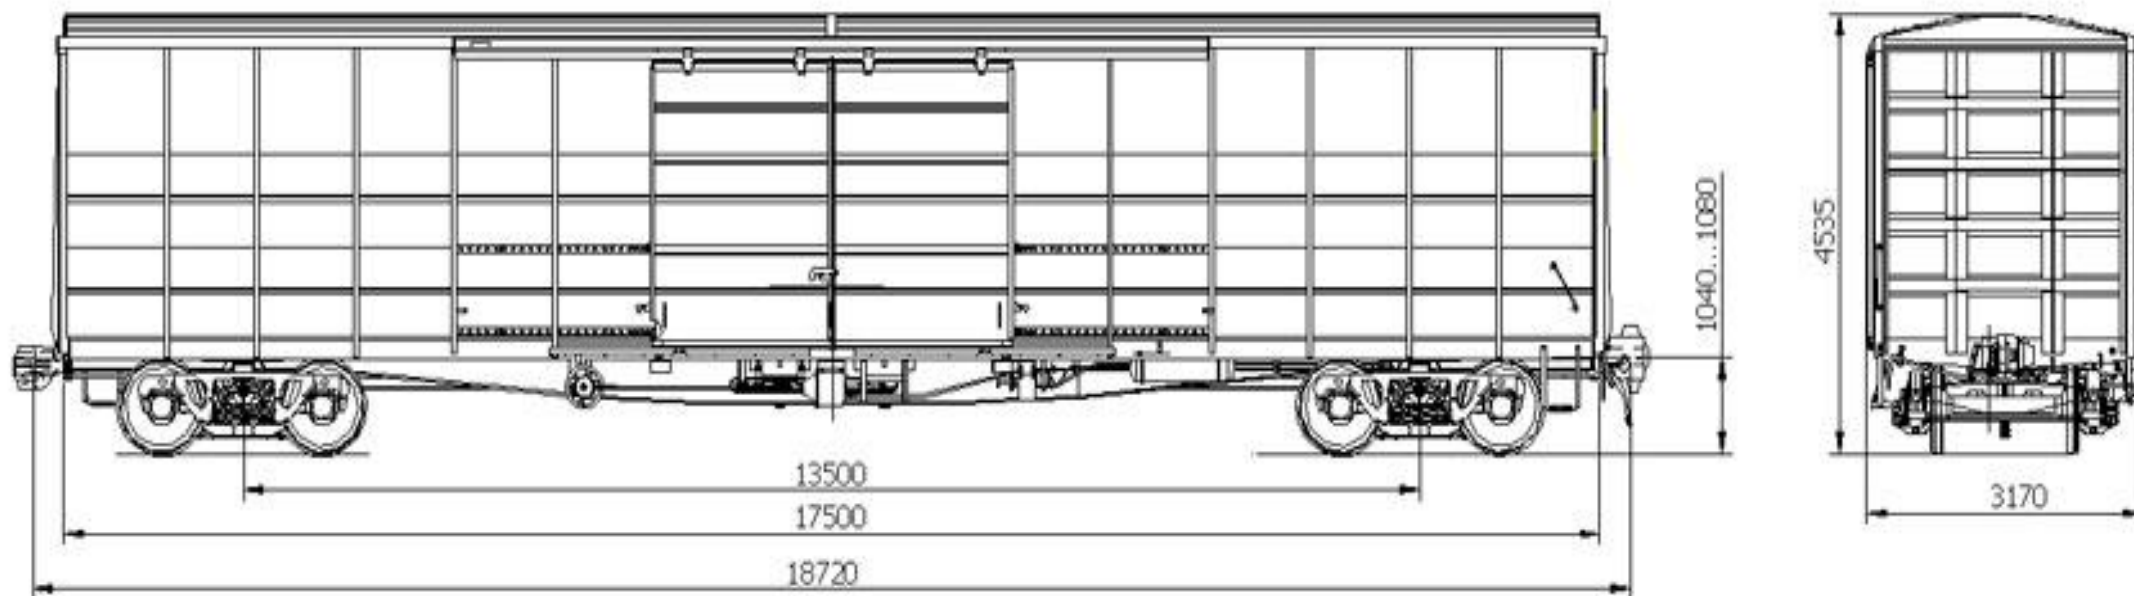

Крытый вагон модели 11-7038

(ПАО «Крюковский ВСЗ»)

ТЕХНОТРАНС
О П Е Р А Т О Р В А Г О Н О В