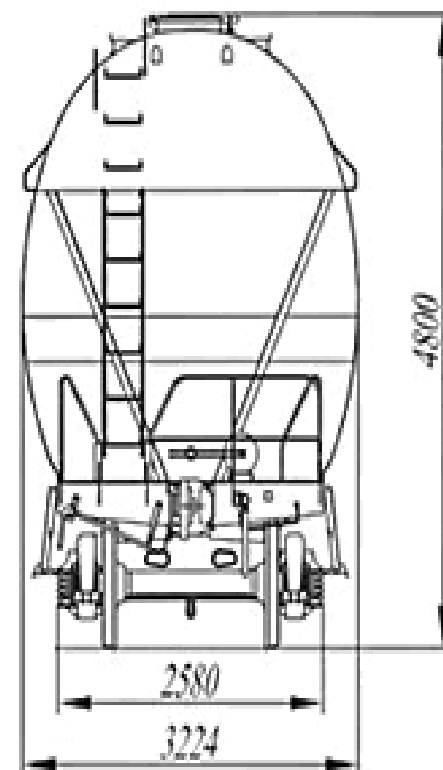

4-осный вагон для сыпучих грузов, модель 19-7016
(ПАО «Крюковский ВСЗ»)

ТЕХНОТРАНС
ТРАНСПОРТНО-ЭКСПЕДИТОРСКАЯ КОМПАНИЯ