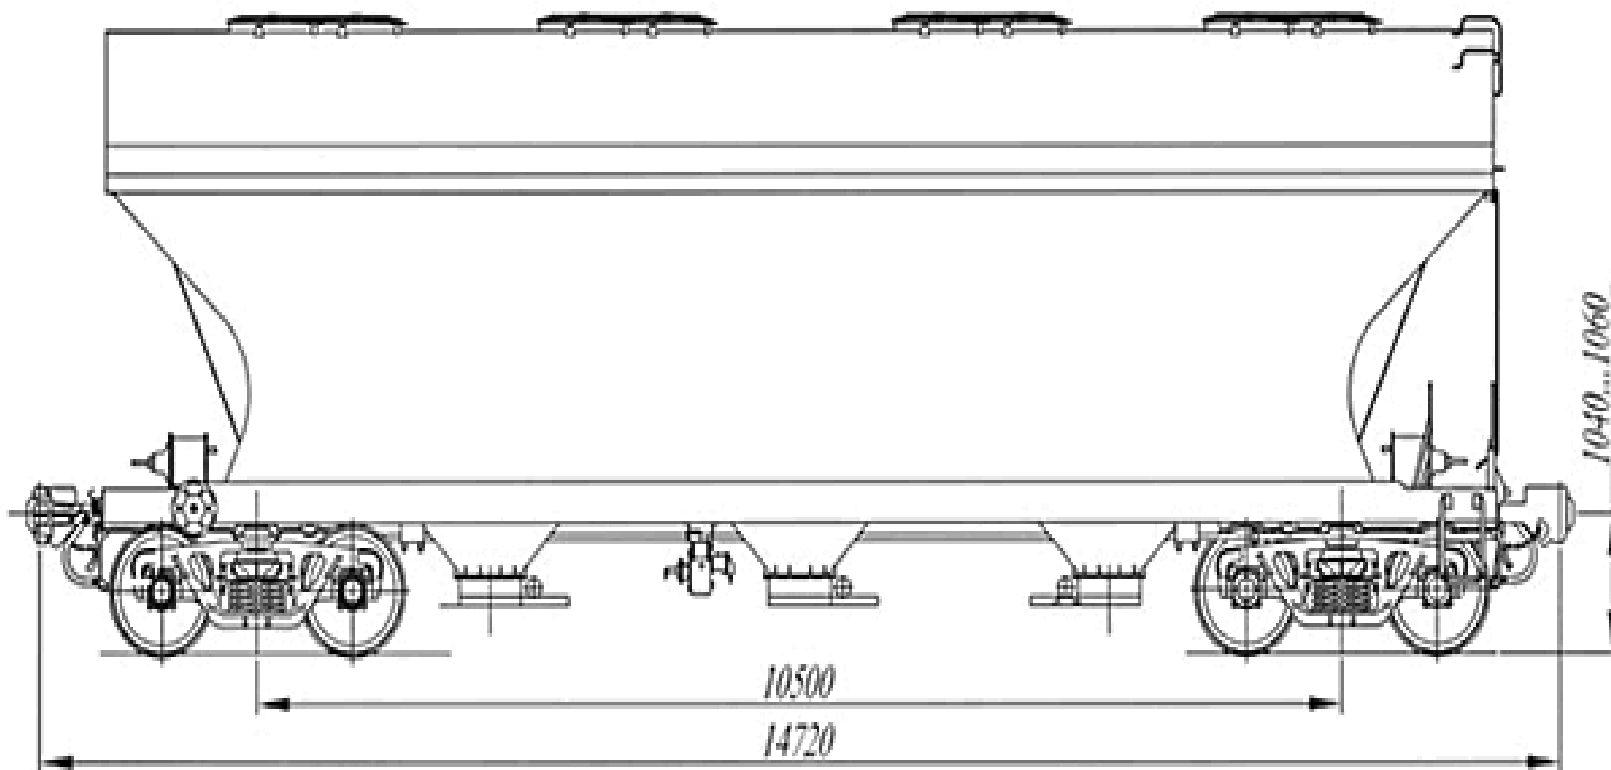

4-осный вагон для сыпучих грузов, модель 19-7016
(ПАО «Крюковский ВСЗ»)

ТЕХНОТРАНС
ТРАНСПОРТНО-ЭКСПЕДИТОРСКАЯ КОМПАНИЯ